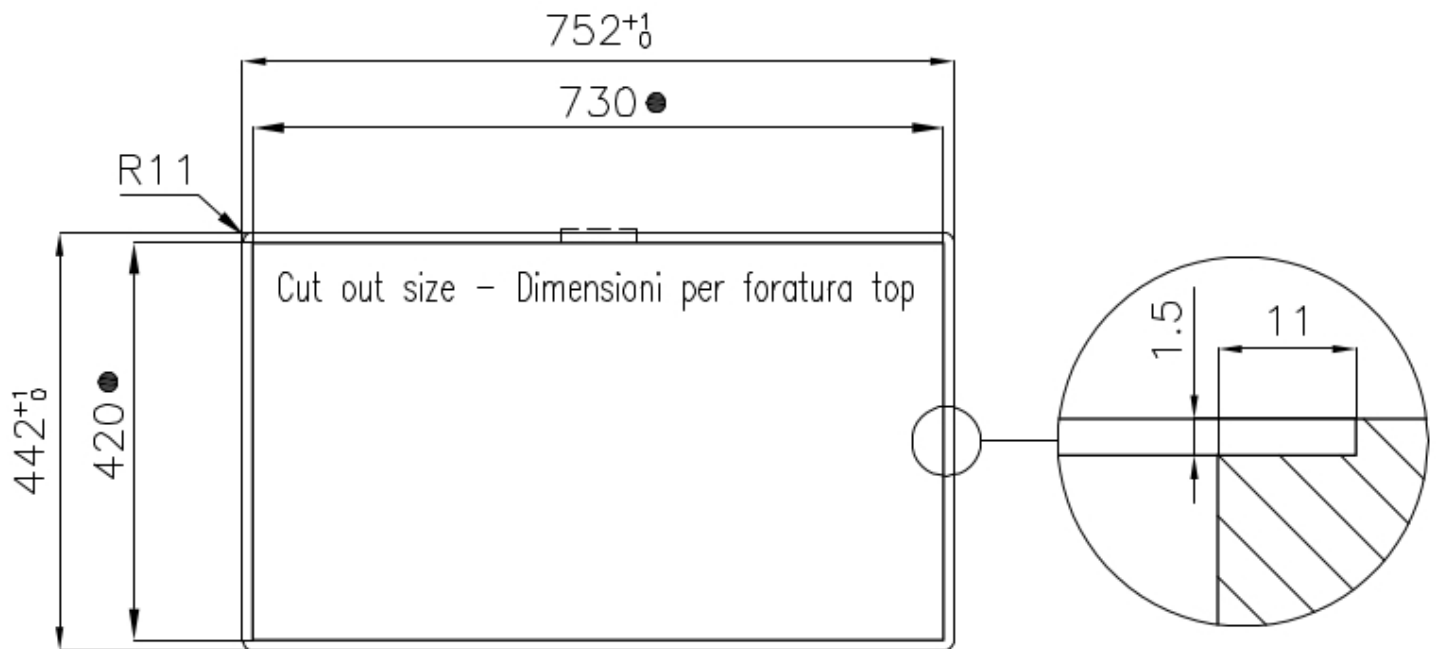

Intaglio per il troppo-pieno
Recess for housing the over-flow

- Built-in cut out for FTS – Foratura per installazione FTS

GALERIE